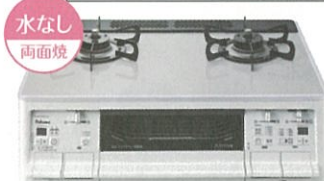

水なし
両面焼

プラチナ
カラー
トップ

横幅約59cm

PA-360WHA-R/L

高さ183×幅590×奥行500mm

希望小売価格64,800円(税抜)

37,000円(税抜)

自動で魚を焼き上げる

オートメニュー搭載!

水なし
両面焼

HYPER
GLASSCOAT

横幅約59cm

PA-A61WCV-R/L

高さ183×幅594×奥行497mm

希望小売価格89,800円(税抜)

45,000円(税抜)

グリルレスの薄型シンプルタイプ

フッ素
トップ

左強火カタイプ
グリルレスタイプ
汁受皿ありタイプ

横幅約56cm

PA-28F

高さ78×幅558×奥行364mm

希望小売価格29,800円(税抜)

20,000円(税抜)