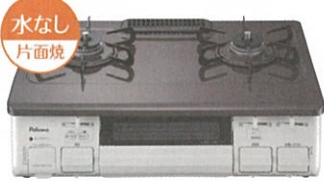

ホーロー
トップ

PA-N70B-R/L

高さ180×幅558×奥行447mm

希望小売価格36,800円(税抜)

横幅約56cm

24,000円(税抜)

煮込み・揚げものもラクラク!

水なし
片面焼